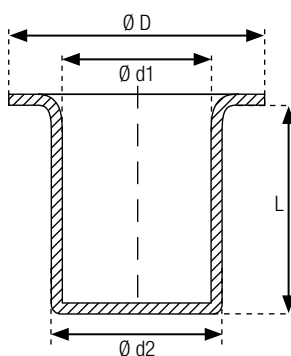

Technische Daten

	102-00 / -20	102-04 / -28	102-15	102-50	102-60
Arbeitstiefe	80 mm	80 mm	80 mm	60 mm	60 mm
Spannung				230 V, 50 Hz	230 V, 50 Hz
Breite	400 / 500 mm	400 / 500 mm	550 mm	400 mm	580 mm
Tiefe	335 / 500 mm	335 / 500 mm	340 mm	555 mm	555 mm
Höhe	380 / 1200 mm	380 / 1200 mm	360 mm	370 mm	390 mm
Gewicht netto	10 / 25 kg	10 / 25 kg	20 kg	40 kg	50 kg
Gewicht brutto	11 / 30 kg	11 / 30 kg	25 kg	45 kg	60 kg

Standard-Ösen für die Papierindustrie

Artikel	Ösen												
	24	25	26	8E 3 mm	8E 4 mm	8E 5 mm	9E	269	270	271	272	273	904 Kunststoff
D	6,7	6,6	6,6	8	8	8	11,3	10	10	10	10	10	8,5
d1	4,6	4,7	4,8	6,2	6,2	6,2	8,3	5,7	5,8	6,7	6,7	6,9	5,4
L	2,9	3,8	5,7	3	4	5	3,8	5,3	6,9	7,2	4,9	10	4
d2	4	4	4	5,5	5,5	5,5	7,5	5	5	5	5	6	4,5

Sonderabmessungen auf Anfrage

Artikel	Ösen Blatt												
	24	25	26	8E 3 mm	8E 4 mm	8E 5 mm	9E	269	270	271	272	273	904 Kunststoff
Piccolo 102-00 / -20	2 – 15	2 – 20		2 – 15	2 – 20								
Piccolo 102-04 / -28			10 – 25		2 – 20	5 – 25	2 – 20	5 – 30	10 – 30s 30 – 50v	10 – 30s 30 – 50v	5 – 30	40 – 80v	2 – 20v
Piccolo 102-15	2 – 15	2 – 20	10 – 25	2 – 15	2 – 20	5 – 25	2 – 20	5 – 30	10 – 30s 30 – 50v	10 – 30s 30 – 50v	5 – 30		
PiccoStar 102-50	2 – 15	2 – 20	10 – 25	2 – 15	2 – 20	5 – 25		5 – 30	10 – 30s 30 – 50v		5 – 30		
PiccoStar 102-60	2 – 15	2 – 20	10 – 25	2 – 15	2 – 20	5 – 25		5 – 30	10 – 30s 30 – 50v		5 – 30		

s = selbstlochend v = vorgelocht