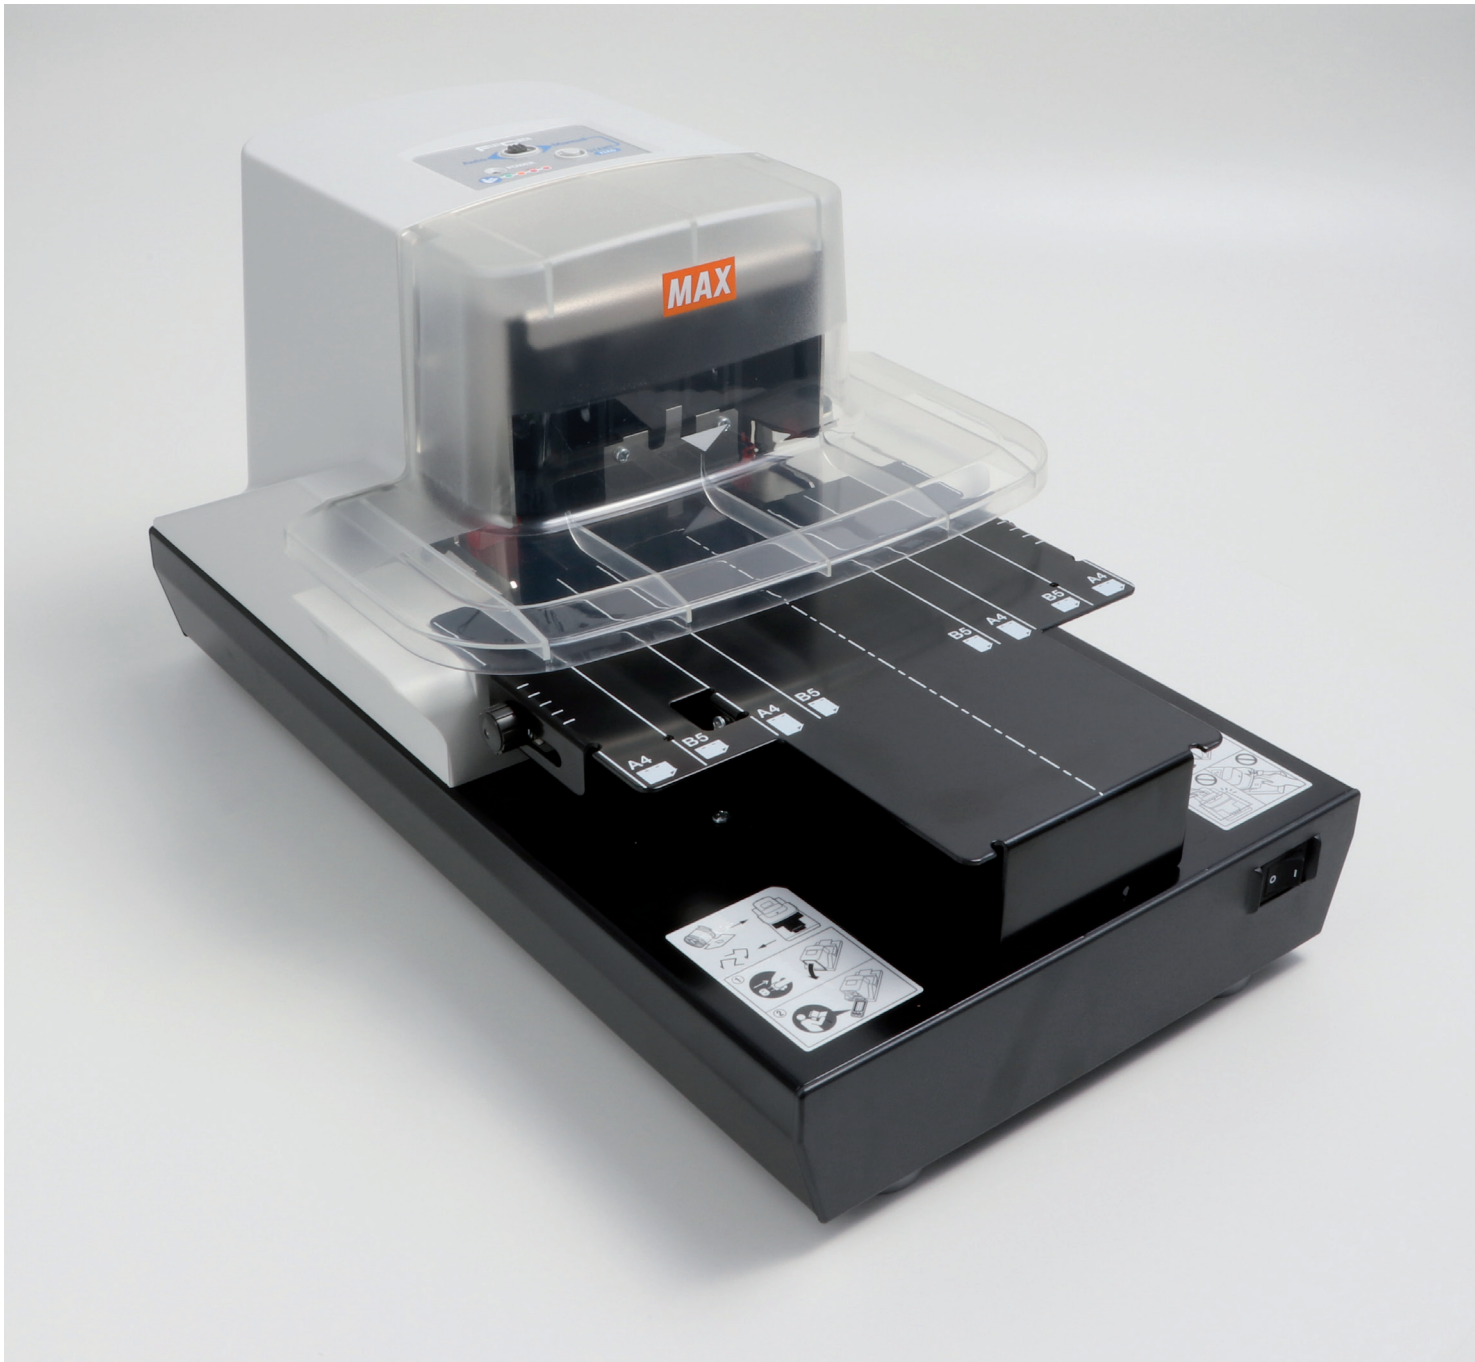

LEO's Elektrohefter MAX EH-110F

**Elektrohefter für leistungsvolles,
zeitsparendes und bequemes Heften.**

MAX

MAX EH-110F

Elektrohefter für leistungsvolles zeitsparendes bequemes Heften.

Heften ohne Kraftaufwand bis zu 110 Blatt !

Bequem 4.000 mal heften ohne nachladen.

Überdurchschnittlich hohe Heftkapazität von 2 bis zu 110 Blatt Papier, 70 g/m².

Der Draht wird geschnitten – Unnötige Teile (geschnittener Draht) fallen im Behälter.

Manuelle oder automatische Auslösung des Heftvorgangs.

Geringes Ablagevolumen durch patentierte Flachklammernheftung.

Einfach austauschbares Flachklammernmagazin mit 4.000 Flachklammern – Nachladen dadurch nur selten erforderlich.

Konventionelle Heftung und die patentierte Flachklammerheftung im Vergleich.

Einfach austauschbares Flachklammernmagazin mit 4.000 Flachklammern.

Der Heftanschlag lässt sich stufenlos von 3 bis zu 23 mm einstellen und durch diesen Drehknopf arretieren.